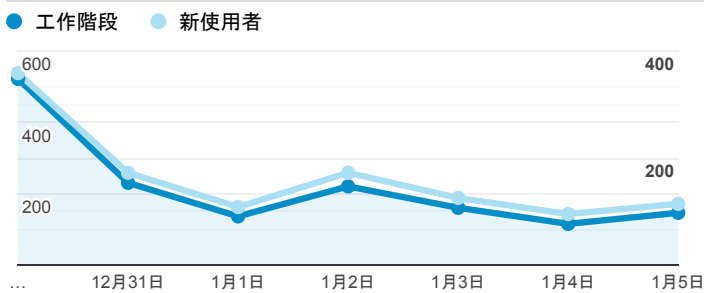

造訪和新造訪

造訪 (依裝置類別分組)

desktop mobile tablet

造訪 (依語言分組)

語言 工作階段