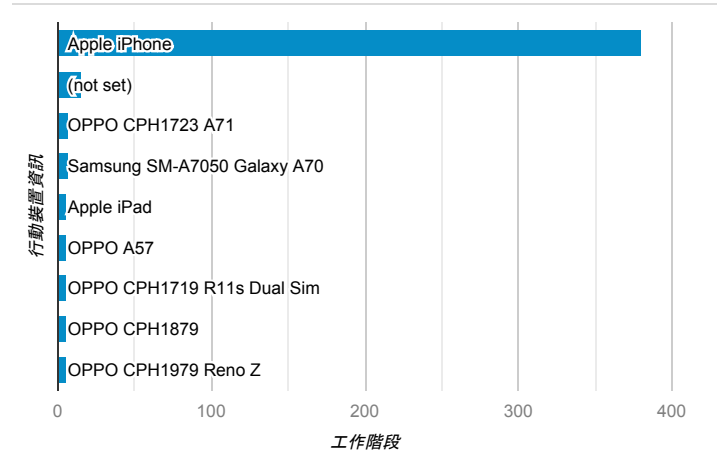

造訪和新造訪率 (依行動裝置資訊分組)