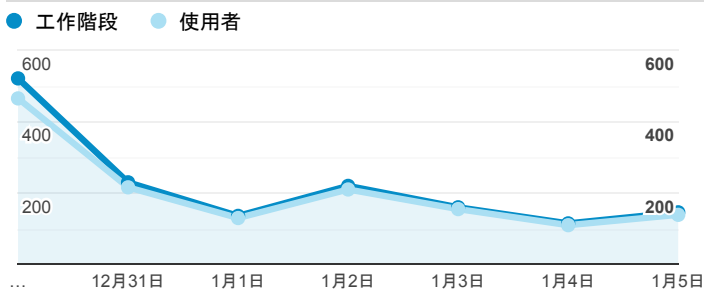

報表01_訪客

2019年12月30日 - 2020年1月5日

所有使用者
100.00% 個工作階段

平均造訪停留時間和單次造訪頁數

造訪地圖

跳出率和平均造訪停留時間

造訪 (依瀏覽器分組)

造訪和不重複訪客

造訪和新造訪率 (依行動裝置資訊分組)

造訪和新造訪

造訪 (依裝置類別分組)

desktop mobile tablet

造訪 (依語言分組)

語言 工作階段