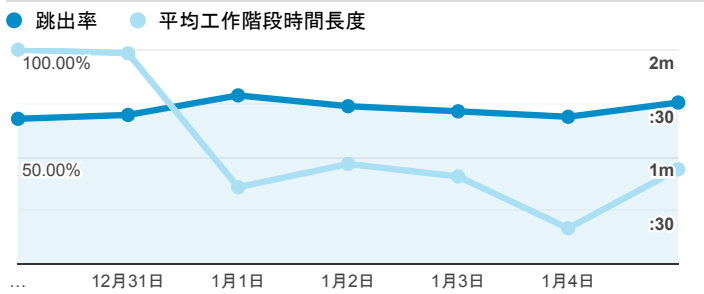

跳出率和平均造訪停留時間