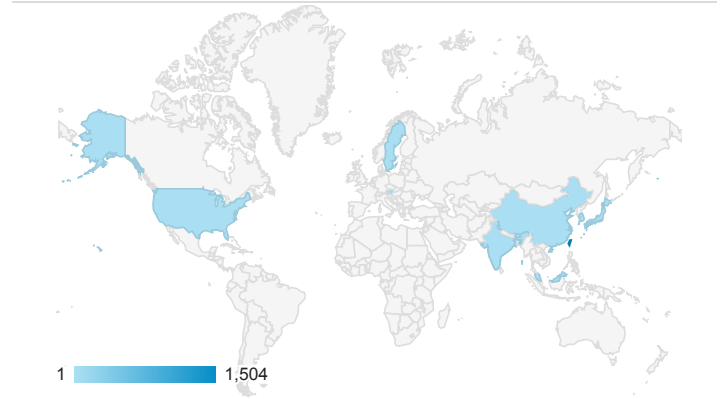

### 報表01\_訪客

2019年12月30日 - 2020年1月5日

所有使用者  
100.00% 個工作階段

#### 造訪地圖