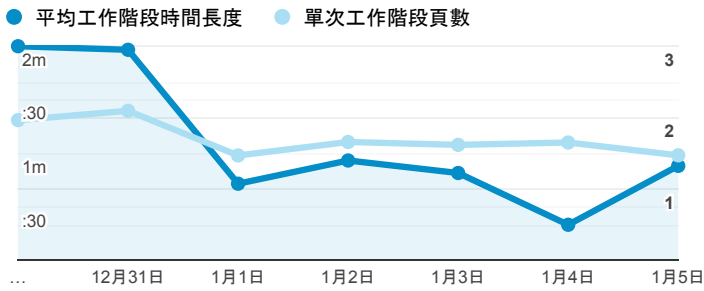

### 報表01\_訪客

2019年12月30日 - 2020年1月5日

所有使用者  
100.00% 個工作階段

#### 平均造訪停留時間和單次造訪頁數